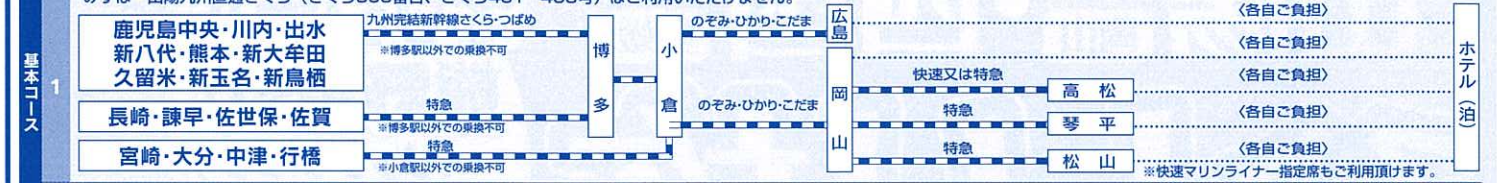

設定期間 (但し各施設の設定除外日は除く) 2013年 6月7日 ▶ 9月30日 帰着まで 乗り方選んで自由自在! 広島・岡山・四国の旅をアクティブに!!

宿泊プランスケジュール 2013年6月7日~9月30日(8/8~18除く) 宿泊までの設定となります。 1 自宅又は前泊地 (各自ご負担) 自由行動 (各自ご負担) 宿泊ホテル 2 宿泊ホテル (各自ご負担) 自由行動 (各自ご負担) 自宅又は後泊地

旅行料金 = メイト宿泊プラン1泊基本料金 + 追加宿泊料金

JRセットプランスケジュール JRセットプランは九州内の販売店でのみの取扱いとなります。 旅行料金 = JRセットプラン基本料金 + 各地駅到着往復割引・割増代金 + 追加宿泊料金

メイト宿泊プラン基本料金 + 福岡市内発着往復のぞみ利用

2013.6/7~9/30帰着までの設定となります。 1.お好みのプラン、発着地をお選び下さい。 2.追加宿泊(連泊及び他のプランとの組み合わせ)も可能です。(合わせて最高6泊まで)料金等詳細は係員へお問い合わせ下さい。 3.2013.8/9~18の設定はございません。

みずほ・山陽九州直通さくら (さくら500番台、さくら51・458号) はご利用いただけません。

追加宿泊で2~7日間 2日間(復路)は、1日目(往路)行程の逆行程となります。

みずほ・山陽九州直通さくらがご利用できます。( ) 文字の駅のみずほの設定はございません。